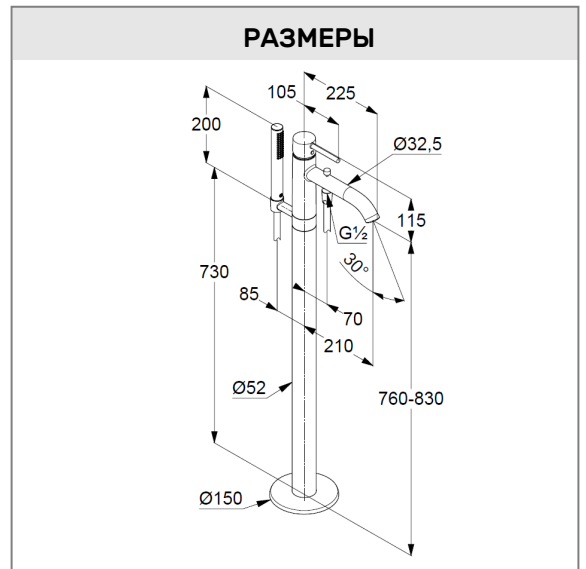

Дополнительный продукт:

встраиваемый блок, арт. 88 088

ФОТО

РАЗМЕРЫ

ГРАФИК РАСХОДА ВОДЫ